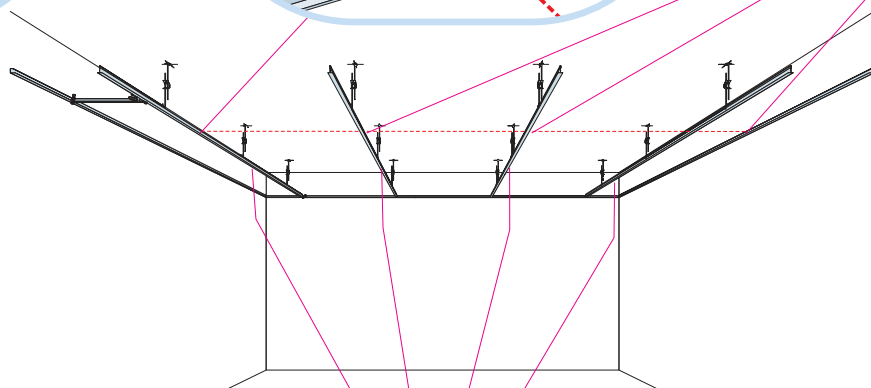

300-600

3<sup>1</sup>

4

7

Connect Spring clamp

Connect Laser angle

8

10

11

<b>600x600 20 mm</b>	<b>1→</b>	<b>20</b>
<b>600x600 40 mm</b>	<b>1→</b>	<b>40</b>
<b>1200x600 20 mm</b>	<b>2→</b>	<b>20</b>
<b>1200x600 40 mm</b>	<b>2→</b>	<b>40</b>

A-A

12

20

Hygiene Advance technical tile