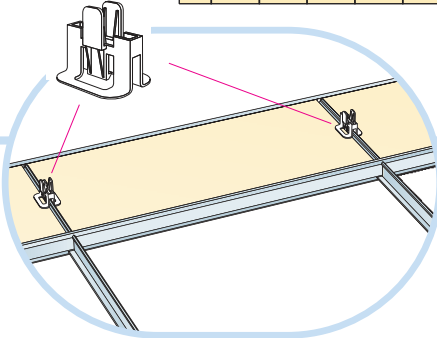

300-600

3<sup>1</sup>

4

7

Connect Spring clamp

Connect Laser angle

8

10

11

<b>600x600 20 mm</b>	<b>1→</b>	<b>20</b>
<b>600x600 40 mm</b>	<b>1→</b>	<b>40</b>
<b>1200x600 20 mm</b>	<b>2→</b>	<b>20</b>
<b>1200x600 40 mm</b>	<b>2→</b>	<b>40</b>

A-A

12

20

Hygiene Advance technical tile