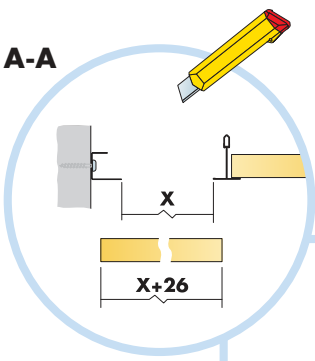

300-600

3<sup>1</sup>

4

7

Connect Spring clamp

Connect Laser angle

8

10

11

<b>600x600 20 mm</b>	<b>1→</b>	<b>20</b>
<b>600x600 40 mm</b>	<b>1→</b>	<b>40</b>
<b>1200x600 20 mm</b>	<b>2→</b>	<b>20</b>
<b>1200x600 40 mm</b>	<b>2→</b>	<b>40</b>

A-A

12

20

Hygiene Advance technical tile