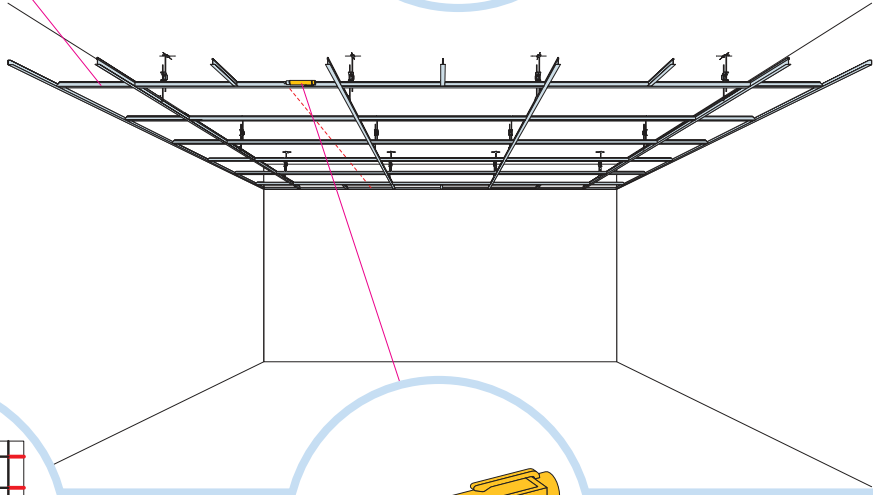

300-600

3<sup>1</sup>

4

7

Connect Spring clamp

Connect Laser angle

8

10

11

<b>600x600 20 mm</b>	<b>1→</b>	<b>20</b>
<b>600x600 40 mm</b>	<b>1→</b>	<b>40</b>
<b>1200x600 20 mm</b>	<b>2→</b>	<b>20</b>
<b>1200x600 40 mm</b>	<b>2→</b>	<b>40</b>

A-A

12

20

Hygiene Advance technical tile