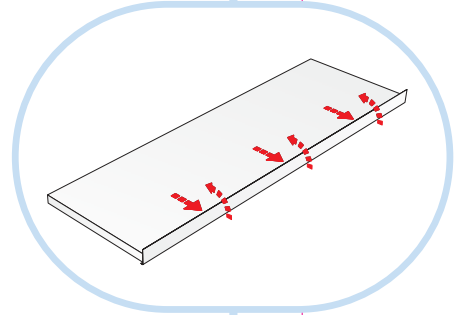

300-600

3<sup>1</sup>

4

7

Connect Spring clamp

Connect Laser angle

8

10

11

<b>600x600 20 mm</b>	<b>1→</b>	<b>20</b>
<b>600x600 40 mm</b>	<b>1→</b>	<b>40</b>
<b>1200x600 20 mm</b>	<b>2→</b>	<b>20</b>
<b>1200x600 40 mm</b>	<b>2→</b>	<b>40</b>

A-A

12

20

Hygiene Advance technical tile