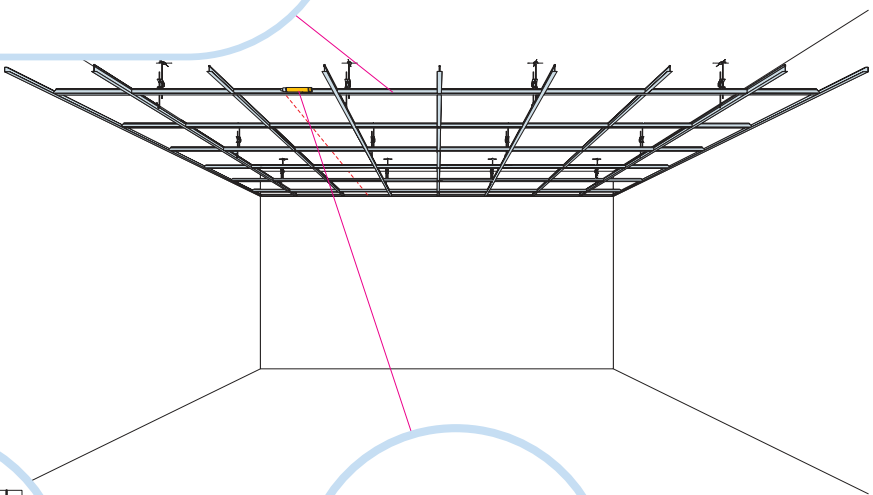

300-600

3<sup>1</sup>

4

7

Connect Spring clamp

Connect Laser angle

8

10

11

<b>600x600 20 mm</b>	<b>1→</b>	<b>20</b>
<b>600x600 40 mm</b>	<b>1→</b>	<b>40</b>
<b>1200x600 20 mm</b>	<b>2→</b>	<b>20</b>
<b>1200x600 40 mm</b>	<b>2→</b>	<b>40</b>

A-A

12

20

Hygiene Advance technical tile