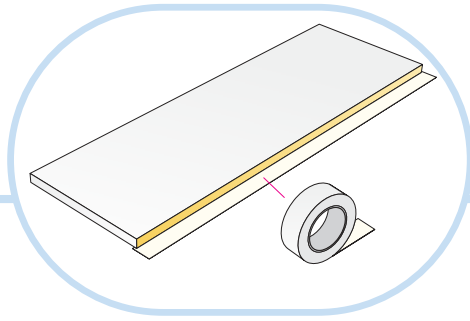

300-600

3<sup>1</sup>

4

7

Connect Spring clamp

Connect Laser angle

8

10

11

<b>600x600 20 mm</b>	<b>1→</b>	<b>20</b>
<b>600x600 40 mm</b>	<b>1→</b>	<b>40</b>
<b>1200x600 20 mm</b>	<b>2→</b>	<b>20</b>
<b>1200x600 40 mm</b>	<b>2→</b>	<b>40</b>

A-A

12

20

Hygiene Advance technical tile