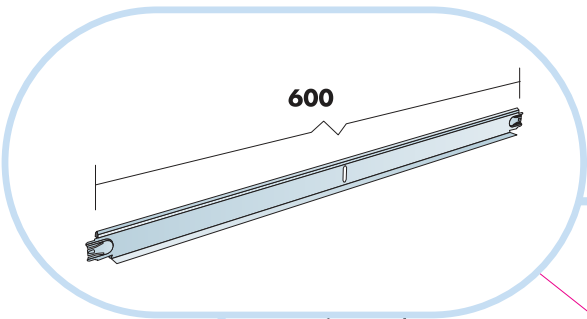

300-600

3<sup>1</sup>

4

7

Connect Spring clamp

Connect Laser angle

8

10

11

<b>600x600 20 mm</b>	<b>1→</b>	<b>20</b>
<b>600x600 40 mm</b>	<b>1→</b>	<b>40</b>
<b>1200x600 20 mm</b>	<b>2→</b>	<b>20</b>
<b>1200x600 40 mm</b>	<b>2→</b>	<b>40</b>

A-A

12

20

Hygiene Advance technical tile